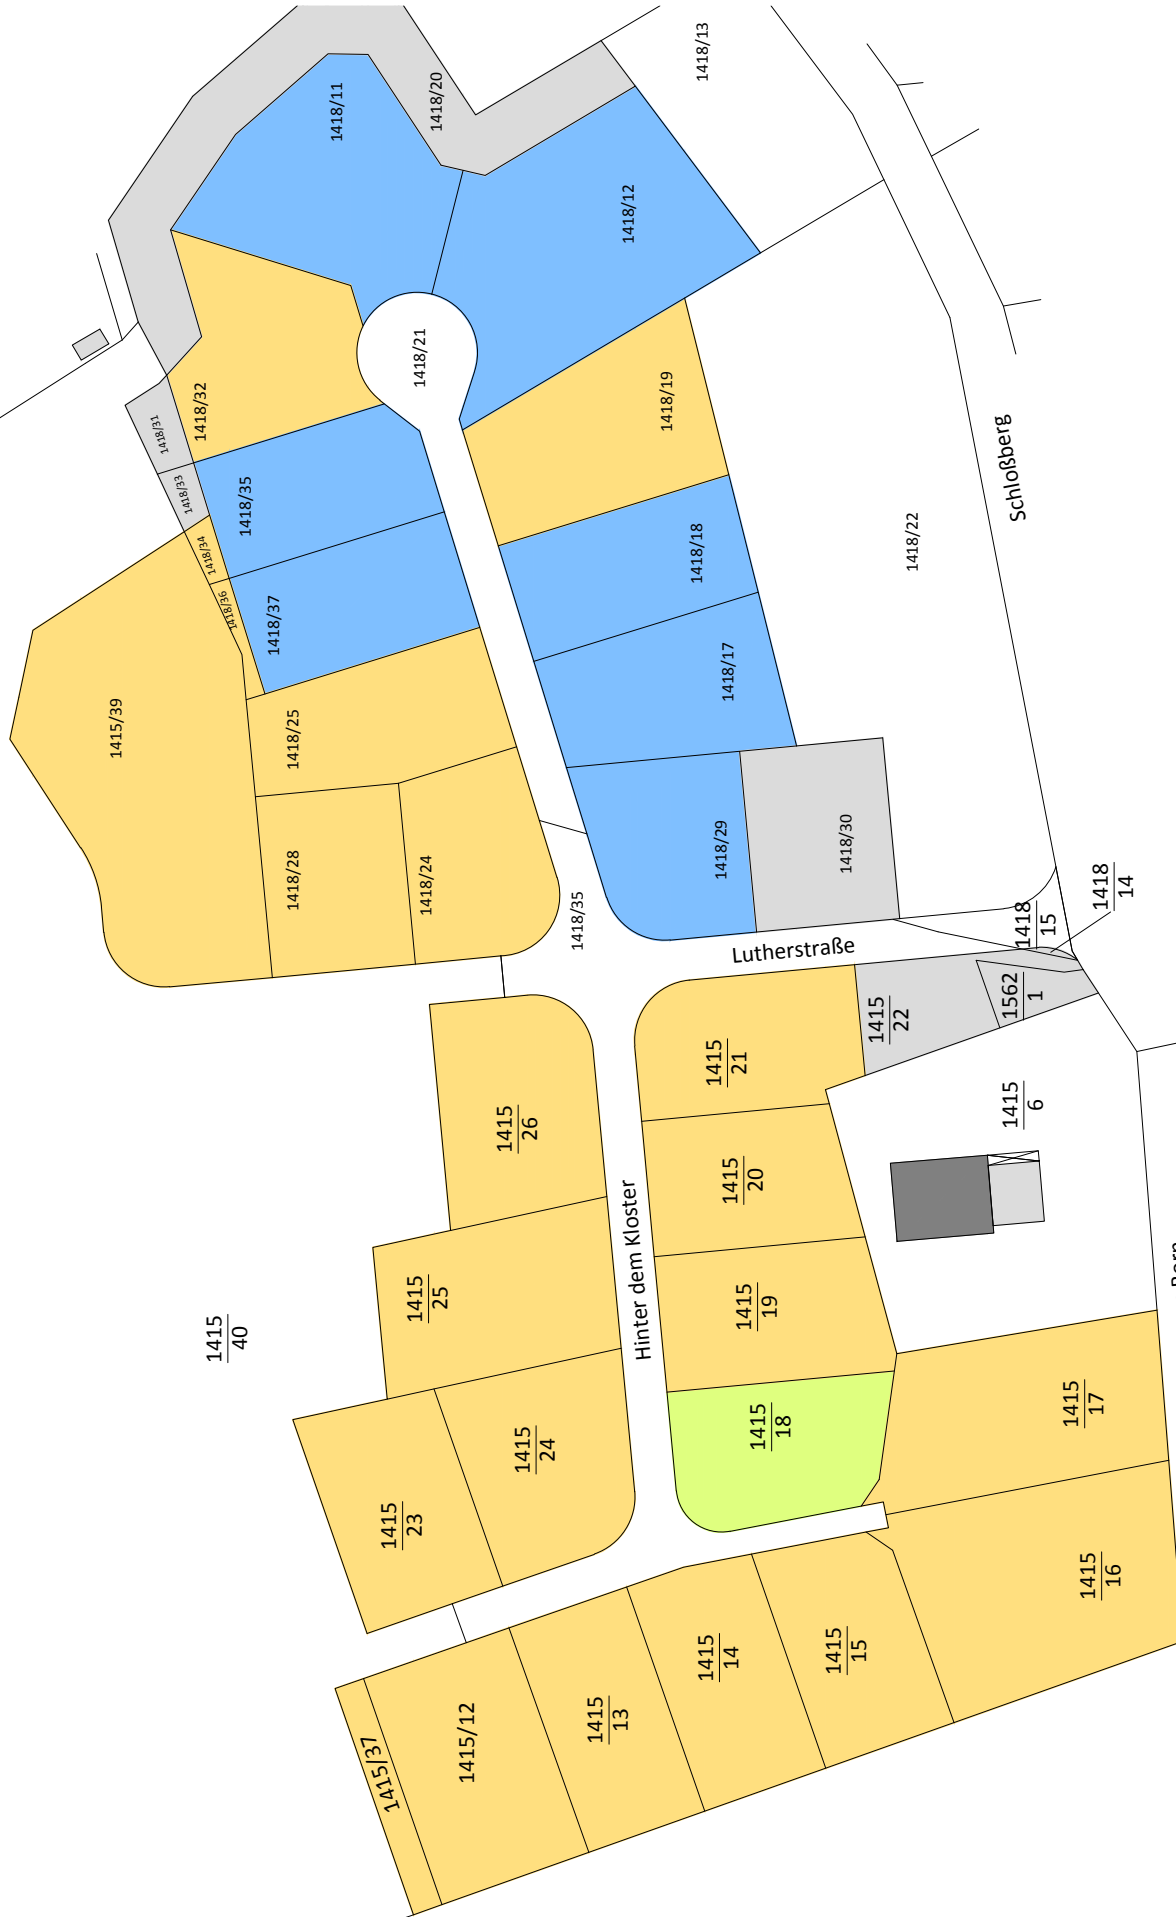

verkauft

freie Erbbaugrundstücke

freie Kaufgrundstücke

sonstige Flächen

1418/20	789 m <sup>2</sup>
1418/30	463 m <sup>2</sup>
1418/31	62 m <sup>2</sup>
1418/33	30 m <sup>2</sup>

freie Baugrundstücke

1415/18	495 m <sup>2</sup>	1418/18	504 m <sup>2</sup>
1418/11	763 m <sup>2</sup>	1418/29	485 m <sup>2</sup>
1418/12	1.033 m <sup>2</sup>	1418/35	469 m <sup>2</sup>
1418/17	542 m <sup>2</sup>	1418/37	476 m <sup>2</sup>

Datum : 22.Dez 2010

Maßstab ~ 1 : 1.000, Format A4 (210\*297)